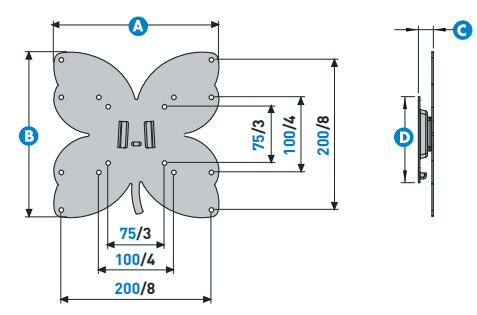

## S100

14" → 23"  
36cm → 58cm 20 kg (44 lbs)

- A = 118 mm (4.6")
- B = 118 mm (4.6")
- C = 20 mm (0.8")
- D = 124 mm (4.9")

- Supporto Vesa 75-100
- Speciale per TV a LED (solo 20 mm di spessore)
- Support Vesa 75-100
- Spécial TV LED et ultra flat (seulement 20 mm d'épaisseur)
- Vesa 75-100 wall mount
- Special for led screens (20mm from wall)

## S400

37" → 50"  
94cm → 127cm 45 kg (99 lbs)

- A = 448 mm (17.6")
- B = 113 mm (4.4")
- C = 22 mm (0.9")
- D = max 400 mm (15.7")
- E = max 400 mm (15.7")

- Supporto Universale max 400x400 mm
- Speciale per TV a LED (solo 22 mm di spessore)
- Support Universel max 400x400mm livré avec entretoises pour une adaptation à tous les écrans plats
- Spécial TV LED et ultra flat (seulement 22 mm d'épaisseur)
- Universal wall mount (400x400mm max.)
- Special for led screens (22mm from wall)

## S200

26" → 32"  
66cm → 81cm 30 kg (66 lbs)

- A = 220 mm (8.7")
- B = 220 mm (8.7")
- C = 20 mm (0.8")
- D = 115 mm (4.5")

- Supporto Vesa 200
- Speciale per TV a LED (solo 20 mm di spessore)
- Support Vesa 200
- Spécial TV LED et ultra flat (seulement 20 mm d'épaisseur)
- Vesa 200 wall mount
- Special for led screens (20mm from wall)

## S800

50" → 63"  
127cm → 160cm 55 kg (121 lbs)

- A = 882 mm (34.7")
- B = 113 mm (4.4")
- C = 22 mm (0.9")
- D = max 400 mm (15.7")
- E = max 834 mm (32.8")

- Supporto Universale max 800x400 mm
- Speciale per TV a LED (solo 22 mm di spessore)
- Support Universel max 800x400mm Livré avec entretoises pour une adaptation à tous les écrans plats
- Spécial TV LED et ultra flat (seulement 22 mm d'épaisseur)
- Universal wall mount (800x400mm max.)
- Special for led screens (20mm from wall)