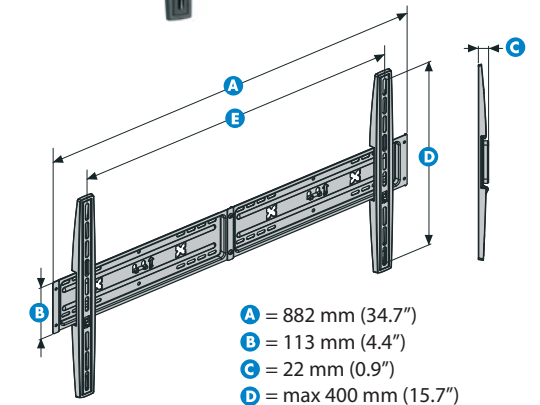

## S100

14" → 23"  
36cm → 58cm 20 kg (44 lbs)

- A = 118 mm (4.6")
- B = 118 mm (4.6")
- C = 20 mm (0.8")
- D = 124 mm (4.9")

- Supporto Vesa 75-100
- Speciale per TV a LED (solo 20 mm di spessore)
- Support Vesa 75-100
- Spécial TV LED et ultra flat (seulement 20 mm d'épaisseur)
- Vesa 75-100 wall mount
- Special for led screens (20mm from wall)

## S400

37" → 50"  
94cm → 127cm 45 kg (99 lbs)

- A = 448 mm (17.6")
- B = 113 mm (4.4")
- C = 22 mm (0.9")
- D = max 400 mm (15.7")
- E = max 400 mm (15.7")

- Supporto Universale max 400x400 mm
- Speciale per TV a LED (solo 22 mm di spessore)
- Support Universel max 400x400mm livré avec entretoises pour une adaptation à tous les écrans plats
- Spécial TV LED et ultra flat (seulement 22 mm d'épaisseur)
- Universal wall mount (400x400mm max.)
- Special for led screens (22mm from wall)

## S200

26" → 32"  
66cm → 81cm 30 kg (66 lbs)

- A = 220 mm (8.7")
- B = 220 mm (8.7")
- C = 20 mm (0.8")
- D = 115 mm (4.5")

- Supporto Vesa 200
- Speciale per TV a LED (solo 20 mm di spessore)
- Support Vesa 200
- Spécial TV LED et ultra flat (seulement 20 mm d'épaisseur)
- Vesa 200 wall mount
- Special for led screens (20mm from wall)

## S800

50" → 63"  
127cm → 160cm 55 kg (121 lbs)

- A = 882 mm (34.7")
- B = 113 mm (4.4")
- C = 22 mm (0.9")
- D = max 400 mm (15.7")
- E = max 834 mm (32.8")

- Supporto Universale max 800x400 mm
- Speciale per TV a LED (solo 22 mm di spessore)
- Support Universel max 800x400mm Livré avec entretoises pour une adaptation à tous les écrans plats
- Spécial TV LED et ultra flat (seulement 22 mm d'épaisseur)
- Universal wall mount (800x400mm max.)
- Special for led screens (20mm from wall)