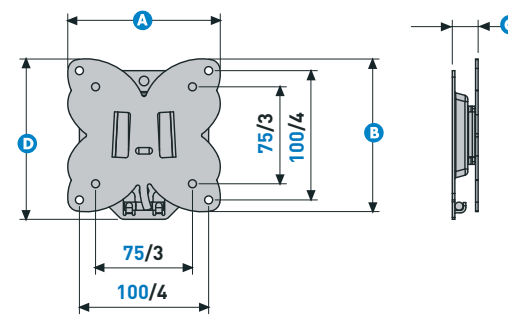

## S100

14" → 23"  
36cm → 58cm 20 kg (44 lbs)

- A = 118 mm (4.6")
- B = 118 mm (4.6")
- C = 20 mm (0.8")
- D = 124 mm (4.9")

- Supporto Vesa 75-100
- Speciale per TV a LED (solo 20 mm di spessore)
- Support Vesa 75-100
- Spécial TV LED et ultra flat (seulement 20 mm d'épaisseur)
- Vesa 75-100 wall mount
- Special for led screens (20mm from wall)

## S400

37" → 50"  
94cm → 127cm 45 kg (99 lbs)

- A = 448 mm (17.6")
- B = 113 mm (4.4")
- C = 22 mm (0.9")
- D = max 400 mm (15.7")
- E = max 400 mm (15.7")

- Supporto Universale max 400x400 mm
- Speciale per TV a LED (solo 22 mm di spessore)
- Support Universel max 400x400mm livré avec entretoises pour une adaptation à tous les écrans plats
- Spécial TV LED et ultra flat (seulement 22 mm d'épaisseur)
- Universal wall mount (400x400mm max.)
- Special for led screens (22mm from wall)

## S200

26" → 32"  
66cm → 81cm 30 kg (66 lbs)

- A = 220 mm (8.7")
- B = 220 mm (8.7")
- C = 20 mm (0.8")
- D = 115 mm (4.5")

- Supporto Vesa 200
- Speciale per TV a LED (solo 20 mm di spessore)
- Support Vesa 200
- Spécial TV LED et ultra flat (seulement 20 mm d'épaisseur)
- Vesa 200 wall mount
- Special for led screens (20mm from wall)

## S800

50" → 63"  
127cm → 160cm 55 kg (121 lbs)

- A = 882 mm (34.7")
- B = 113 mm (4.4")
- C = 22 mm (0.9")
- D = max 400 mm (15.7")
- E = max 834 mm (32.8")

- Supporto Universale max 800x400 mm
- Speciale per TV a LED (solo 22 mm di spessore)
- Support Universel max 800x400mm Livré avec entretoises pour une adaptation à tous les écrans plats
- Spécial TV LED et ultra flat (seulement 22 mm d'épaisseur)
- Universal wall mount (800x400mm max.)
- Special for led screens (20mm from wall)