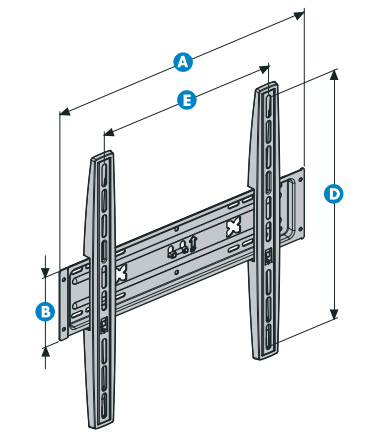

## S100

14" → 23"  
36cm → 58cm 20 kg (44 lbs)

- A = 118 mm (4.6")
- B = 118 mm (4.6")
- C = 20 mm (0.8")
- D = 124 mm (4.9")

- Supporto Vesa 75-100
- Speciale per TV a LED (solo 20 mm di spessore)
- Support Vesa 75-100
- Spécial TV LED et ultra flat (seulement 20 mm d'épaisseur)
- Vesa 75-100 wall mount
- Special for led screens (20mm from wall)

## S400

37" → 50"  
94cm → 127cm 45 kg (99 lbs)

- A = 448 mm (17.6")
- B = 113 mm (4.4")
- C = 22 mm (0.9")
- D = max 400 mm (15.7")
- E = max 400 mm (15.7")

- Supporto Universale max 400x400 mm
- Speciale per TV a LED (solo 22 mm di spessore)
- Support Universel max 400x400mm livré avec entretoises pour une adaptation à tous les écrans plats
- Spécial TV LED et ultra flat (seulement 22 mm d'épaisseur)
- Universal wall mount (400x400mm max.)
- Special for led screens (22mm from wall)

## S200

26" → 32"  
66cm → 81cm 30 kg (66 lbs)

- A = 220 mm (8.7")
- B = 220 mm (8.7")
- C = 20 mm (0.8")
- D = 115 mm (4.5")

- Supporto Vesa 200
- Speciale per TV a LED (solo 20 mm di spessore)
- Support Vesa 200
- Spécial TV LED et ultra flat (seulement 20 mm d'épaisseur)
- Vesa 200 wall mount
- Special for led screens (20mm from wall)

## S800

50" → 63"  
127cm → 160cm 55 kg (121 lbs)

- A = 882 mm (34.7")
- B = 113 mm (4.4")
- C = 22 mm (0.9")
- D = max 400 mm (15.7")
- E = max 834 mm (32.8")

- Supporto Universale max 800x400 mm
- Speciale per TV a LED (solo 22 mm di spessore)
- Support Universel max 800x400mm Livré avec entretoises pour une adaptation à tous les écrans plats
- Spécial TV LED et ultra flat (seulement 22 mm d'épaisseur)
- Universal wall mount (800x400mm max.)
- Special for led screens (20mm from wall)